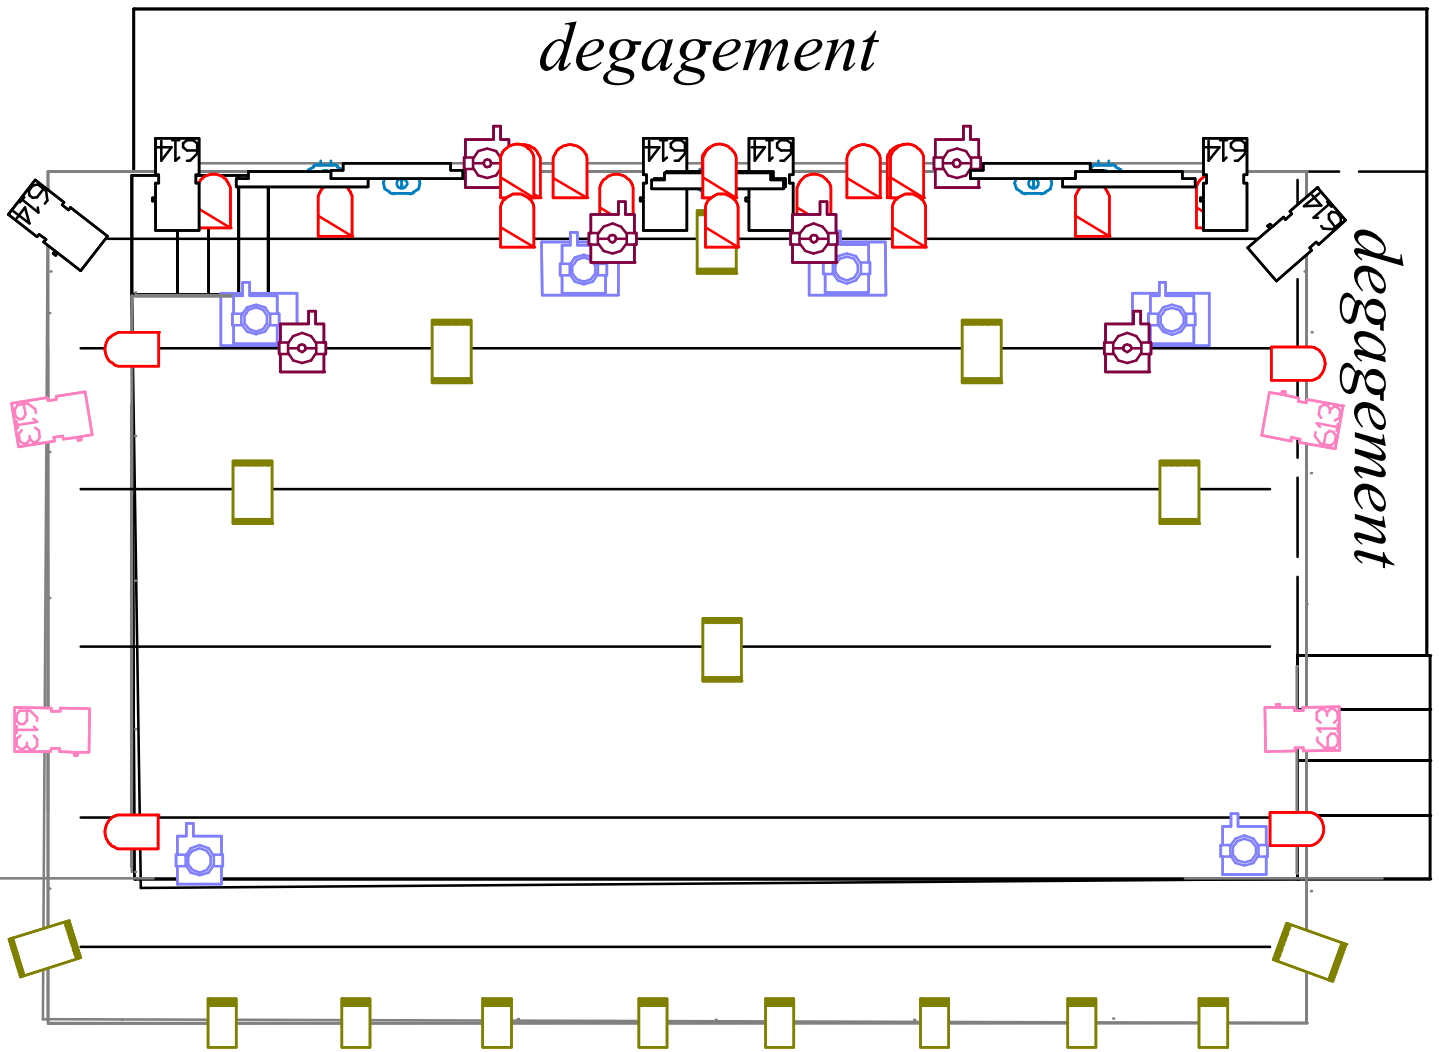

# IMPLANTATION GENERALE VUE DE DESSUS

# IMPLANTATION GENERALE VUE DE FACE

# IMPLANTATION GENERALE VUE ISOMETRIC

## Legende

Symbol	Name	Lens	Count
	Mac 250 Entour	Standard	6
	Mac 250 Wash	Standard	6
	Sunstrip Active Dmx		6